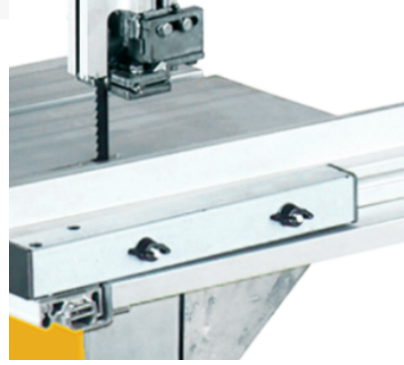

ADDITIONAL INFORMATION