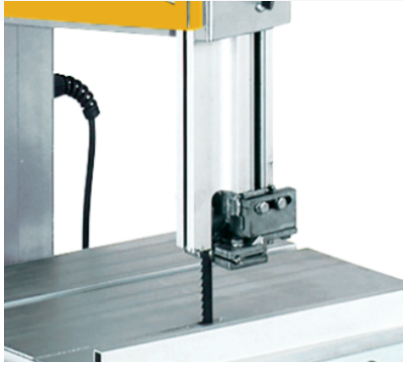

ADDITIONAL INFORMATION