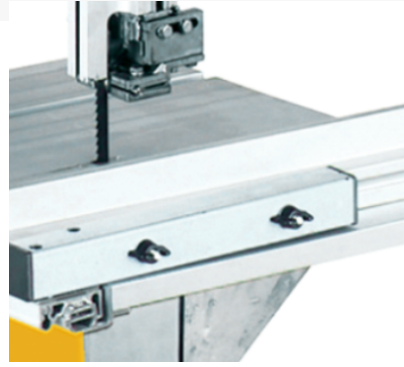

ADDITIONAL INFORMATION