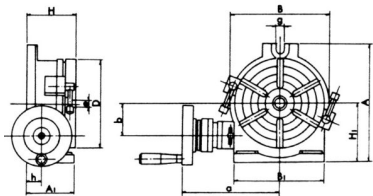

GALLERY IMAGES