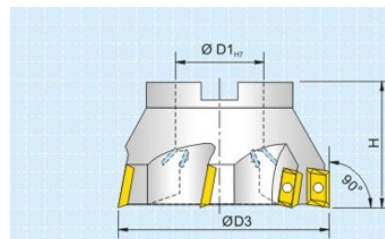

GLANZE KULMAJYRSIMET

- Muovilaatikossa
- Sarja sisältää palat (APKT)

D3	D1	Paloja	Tyyppi
40mm	16mm	4 kpl	773250
50mm	22mm	5 kpl	773260
63mm	22mm	6 kpl	773270

GALLERY IMAGES

ADDITIONAL INFORMATION