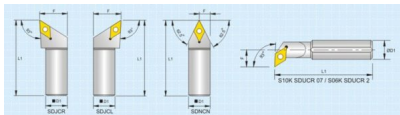

GLANZE SORVIN TERÄSARJA 4 OS.

- Kovam. teräpaloilla (DCMT)
- 3 kpl ulkoterävarsia
- 1 kpl sisäterävarsi
- Sarja sisältää teräpalat
- Muovilaukussa
- 12 mm tai 16 mm terävarsilla
- 12 mm 777202
- 16 mm 777203

VARIATIONS

SKU	Stock Status	Stock Quantity	Terävarsi	Price
			12 mm	
			16 mm	

GALLERY IMAGES

ADDITIONAL INFORMATION

Terävarsi

12 mm, 16 mm