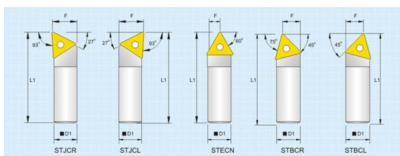

GLANZE SORVIN TERÄSARJA 5 OS.

- Kovam. teräpaloilla (TCMT)
- 5 kpl ulkoterävarsia
- Sarja sisältää teräpalat
- Muovilaukussa
- 12 mm tai 16 mm terävarsilla
- 12 mm 777304
- 16 mm 777305

VARIATIONS

SKU	Stock Status	Stock Quantity	Terävarsi	Price
			12 mm	
			16 mm	

GALLERY IMAGES

ADDITIONAL INFORMATION

Terävarsi

12 mm, 16 mm