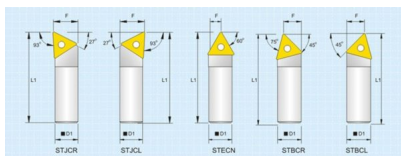

GLANZE SORVIN TERÄSARJA 5 OS.

- Kovam. teräpaloilla (TCMT)
- 5 kpl ulkoterävarsia
- Sarja sisältää teräpalat
- Muovilaukussa
- 12 mm tai 16 mm terävarsilla
- 12 mm 777304
- 16 mm 777305

VARIATIONS

SKU	Stock Status	Stock Quantity	Terävarsi	Price
			12 mm	
			16 mm	

GALLERY IMAGES

ADDITIONAL INFORMATION

Terävarsi

12 mm, 16 mm