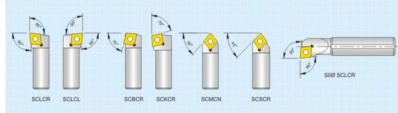

GALLERY IMAGES

ADDITIONAL INFORMATION

Koko

8 mm, 10 mm, 12 mm, 16 mm, 20 mm, 25 mm