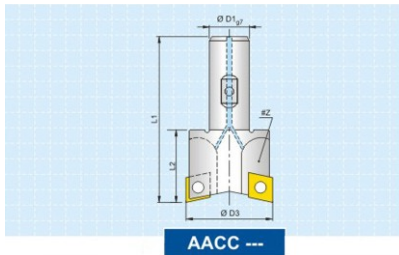

KULMAJYRSIN

- 20 mm tai 25 mm, varsi 16 mm
- 3:lla CCMT 06 palalla

Tyyppi	D3	D1	L1	L2	Z	Teräpala	Malli
750420	20	16	75	32	3	CCMT 0602	AACC 2016 06
750425	25	16	75	32	3	CCMT 0602	AACC 2516 06

GALLERY IMAGES