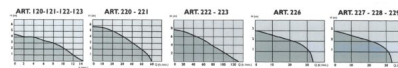

SKU	Stock Status	Stock Quantity	Tyyppi	Price
			121	
			122	
			123	
			220	
			221	
			222	
			223	
			226	
			227	
			228	
			229	

GALLERY IMAGES

ADDITIONAL INFORMATION

Tyyppi 120, 121, 122, 123, 220, 221, 222, 223, 226, 227, 228, 229