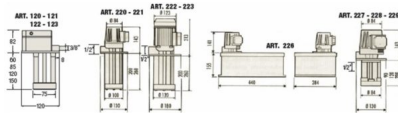

SKU	Stock Status	Stock Quantity	Tyyppi	Price
			121	
			122	
			123	
			220	
			221	
			222	
			223	
			226	
			227	
			228	
			229	

GALLERY IMAGES

ADDITIONAL INFORMATION

Tyyppi 120, 121, 122, 123, 220, 221, 222, 223, 226, 227, 228, 229