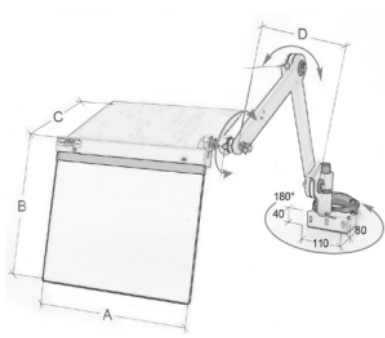

ADDITIONAL INFORMATION

Koko

CT1, CT2