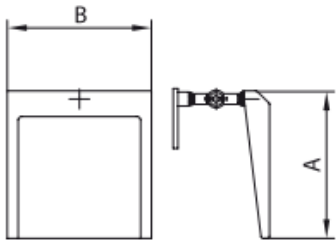

## PROTEC DM HIOMAKONEEN KIPINÄSUOJA

Italialainen Protec hiomakoneen kipinäsuoja. Tukeva runkorakenne.

- Iskunkestävää polykarbonaattia
- Metallikehykset
- Helposti kiinnitettävä hiomakiven suojakuoreen
- Kaksi eri mallia DM/1 ja DM/2

	A	B
DM/1	150mm	150mm
DM/2	210mm	210mm

---