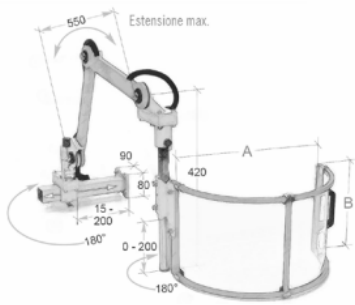

PROTEC SF KARASUOJA JYRSINKONEESEEN

Italialainen Protec jyrsinkoneen karasuoja.

- Kahdella rajakytkimellä
- Polykarbonaattisuojoilla
- Metallirungolla
- Mallit oikea ja vasen

	A	B
SF300	300mm	200mm
SF400	400mm	235mm
SF500	500mm	235mm
SF600	600mm	235mm

Kaasujuosi saatavilla lisävarusteena.

VARIATIONS

SKU	Stock Status	Stock Quantity	Tyyppi	Price
			SF/300-400	
			SF/500-600	

GALLERY IMAGES

ADDITIONAL INFORMATION

Tyyppi

SF/300-400, SF/500-600, SF/300-400 Special, SF/500-600 Special