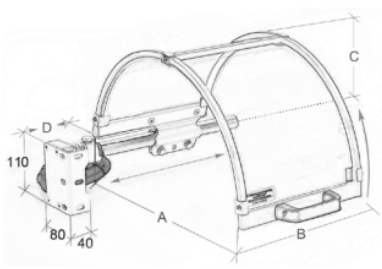

ADDITIONAL INFORMATION

Koko

MT/300, MT/400, MT/500, MT/600