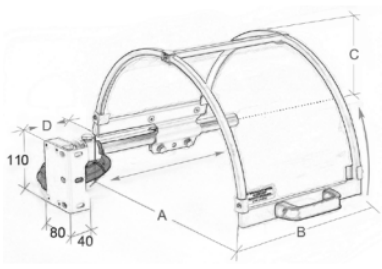

ADDITIONAL INFORMATION

Koko

MT/300, MT/400, MT/500, MT/600