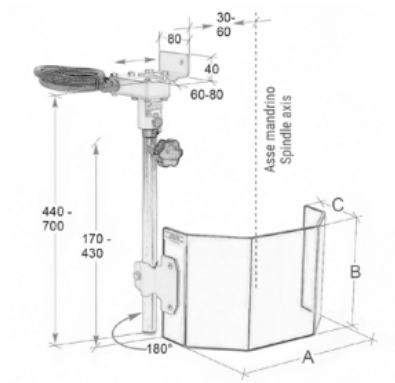

GALLERY IMAGES