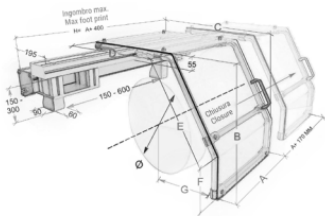

GALLERY IMAGES