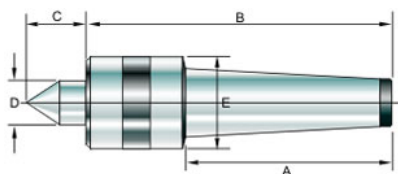

GALLERY IMAGES

ADDITIONAL INFORMATION

Koko	MK2, MK3, MK4