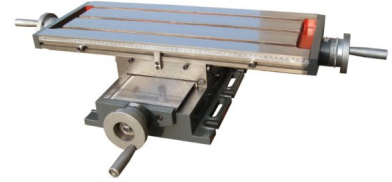

GALLERY IMAGES

ADDITIONAL INFORMATION

Koko

204, 205, 206