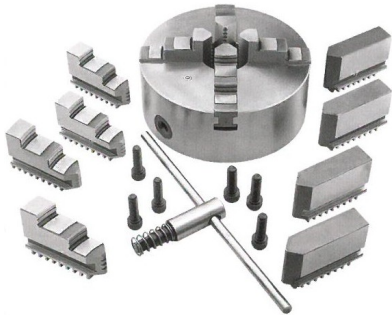

## SORVIN ISTUKAT

- Kolme -ja nelileukaistukat
  - 100 mm
  - 125 mm
  - 160 mm
  - 200 mm
  - 250 mm
- 

## GALLERY IMAGES