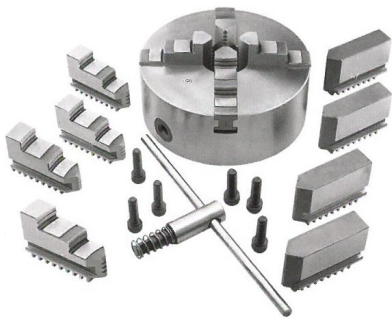

## SORVIN ISTUKAT

- Kolme -ja nelileukaistukat
  - 100 mm
  - 125 mm
  - 160 mm
  - 200 mm
  - 250 mm
- 

## GALLERY IMAGES